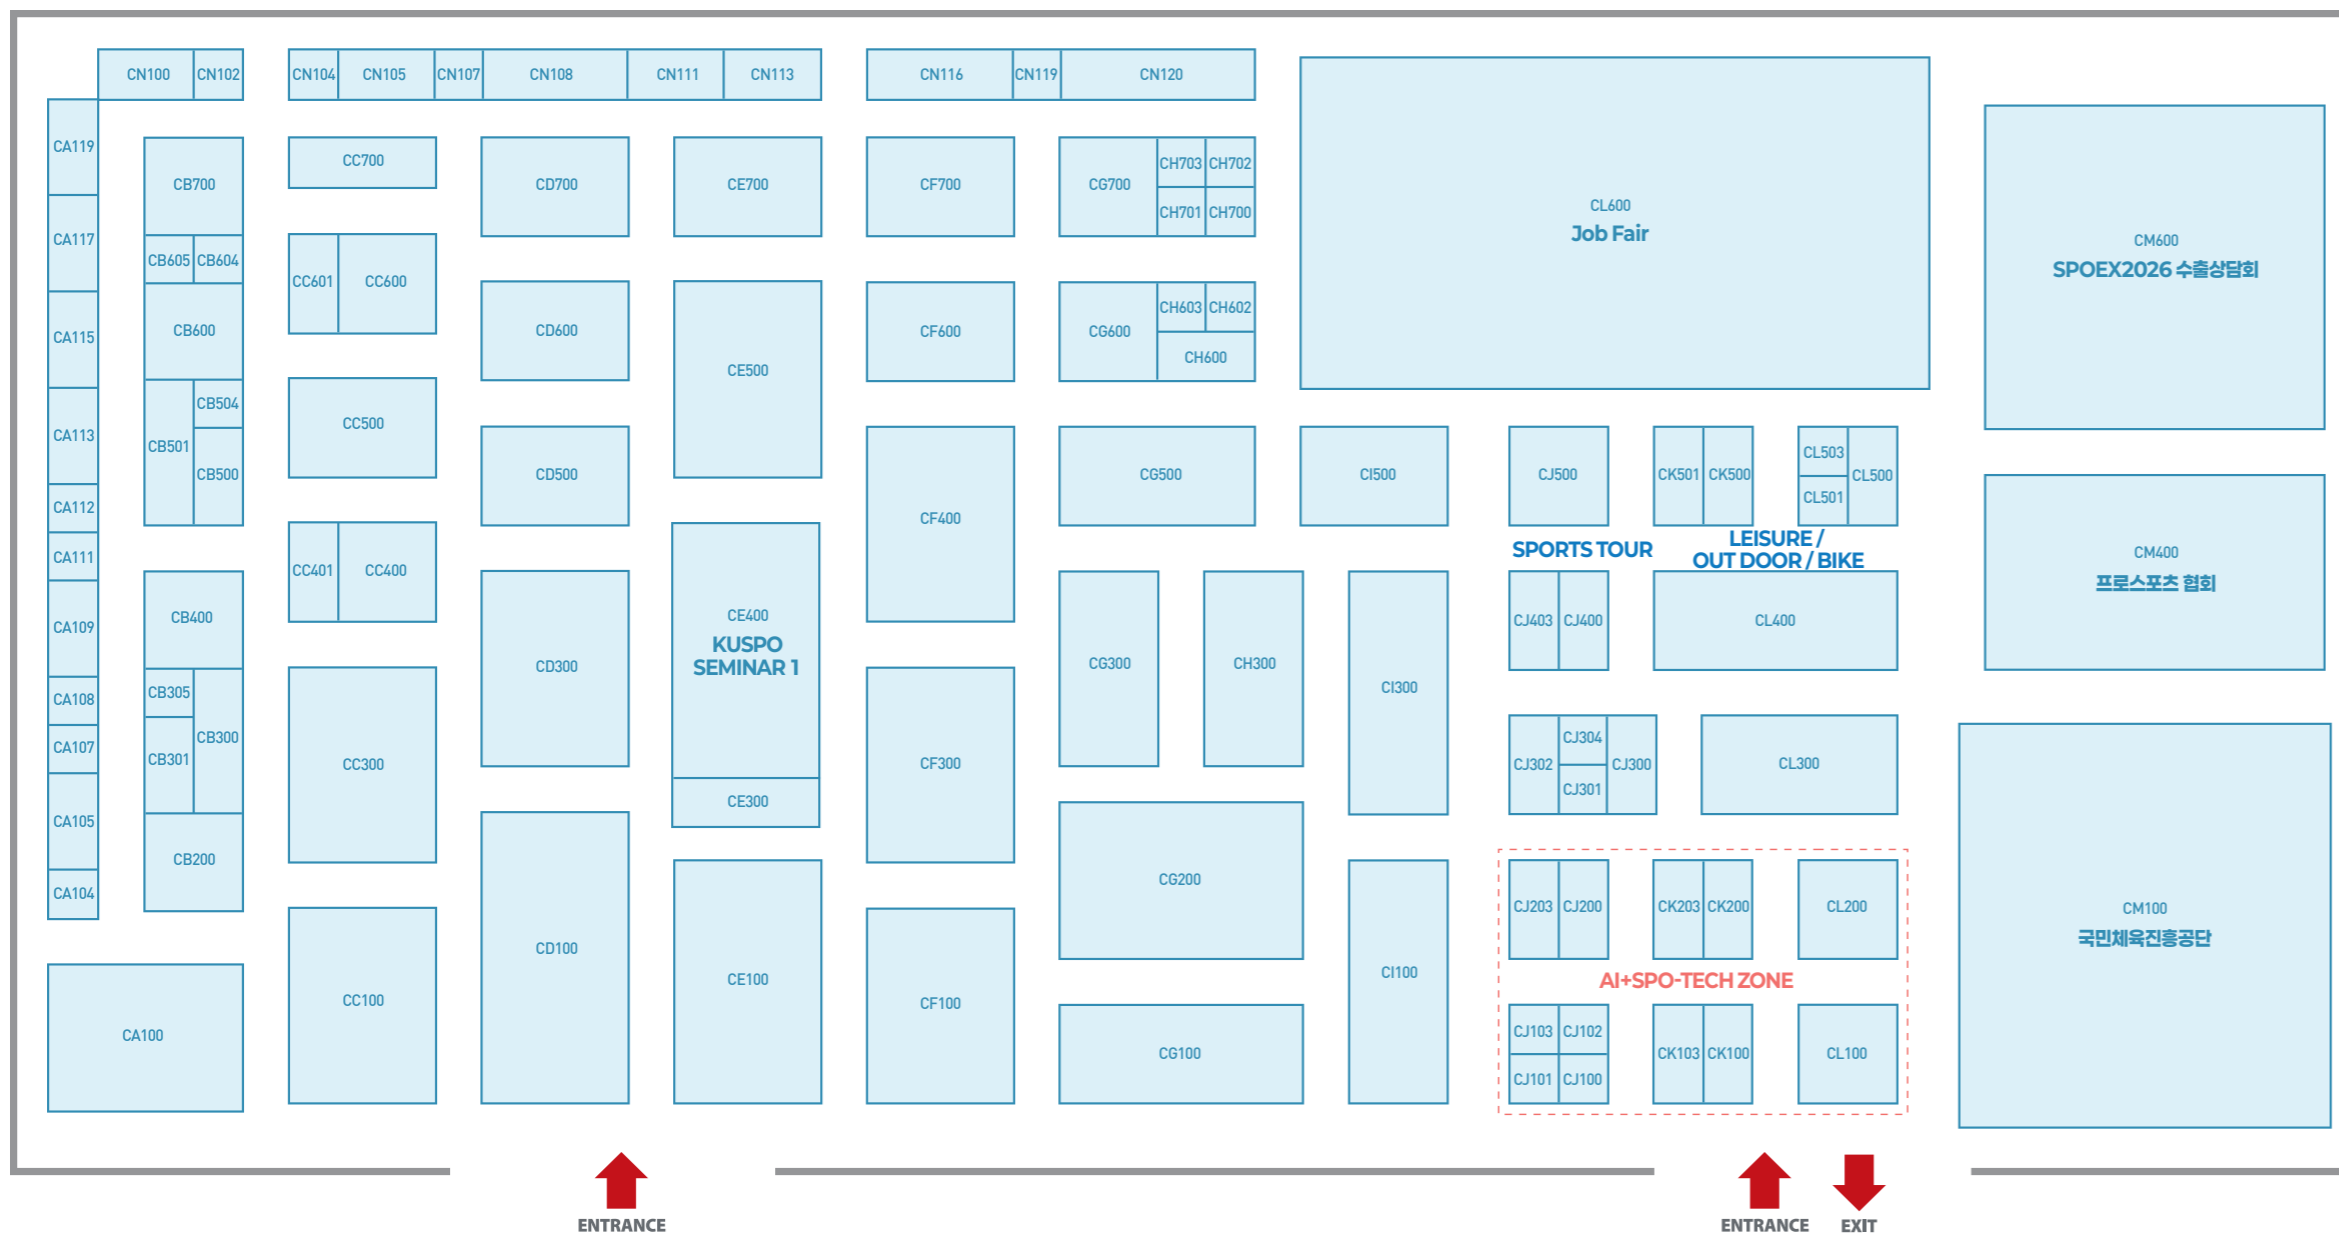

뉴스포츠(피클볼) 체험관 Booth No. BG100
 • 일 시, 3월 26일(목) ~ 3월 29일(일), 10:00 ~ 18:00 (단, 29일(일)은 10:00 ~ 17:00)
 • 주 관, 대한피클볼협회

SPOEX2026 무대 프로그램

시간	3월 26일(목)	3월 27일(금)	3월 28일(토)	3월 29일(일)
08:00 ~ 08:30				
08:30 ~ 09:00				
09:00 ~ 09:30				
09:30 ~ 10:00				
10:00 ~ 10:30		모닝 댄스 업 바레 (정유승, 최유빈)	번아웃 회복을 위한 집중 이완 전터 명상 (김시아)	고교/대학 보디빌딩대회, 미즈피트니스대회
10:30 ~ 11:00		리셋바디 (이아람)	헬니버스 위촉식 [행사대자 선정]	
11:00 ~ 11:30		권력툰테 바디트레이닝 (박다운, 박은주)		
12:00 ~ 12:30		PMc 필라테스대회 설명회 및 공연 (조애라)		
13:00 ~ 13:30	TRI-BREAK 전국댄스대회			
13:30 ~ 14:00				
14:00 ~ 14:30		다이나믹 댄스 바레 (조애라)	고교/대학 보디빌딩대회, 미즈피트니스대회	스텝박스 워크아웃
14:30 ~ 15:00				
15:00 ~ 15:30		다리뿔기 클래스 (정하음)		줌바 페스티벌
15:30 ~ 16:00				
16:00 ~ 16:30				
16:30 ~ 17:00				
17:00 ~ 17:30		줌바 (Jenny han, Tanya)		
17:30 ~ 18:00				

3F Hall C

SPOEX2026 관람동선
2026서울국제스포츠레저산업전

만족도 설문조사 EVENT

여러분의 의견을 들려주세요!

설문조사를 참여해주신 분들께 **추첨을 통해 음료 기프티콘**을 드립니다.

이벤트 기간 2026.03.26 ~ 03.31

1F Hall A

1F Hall B