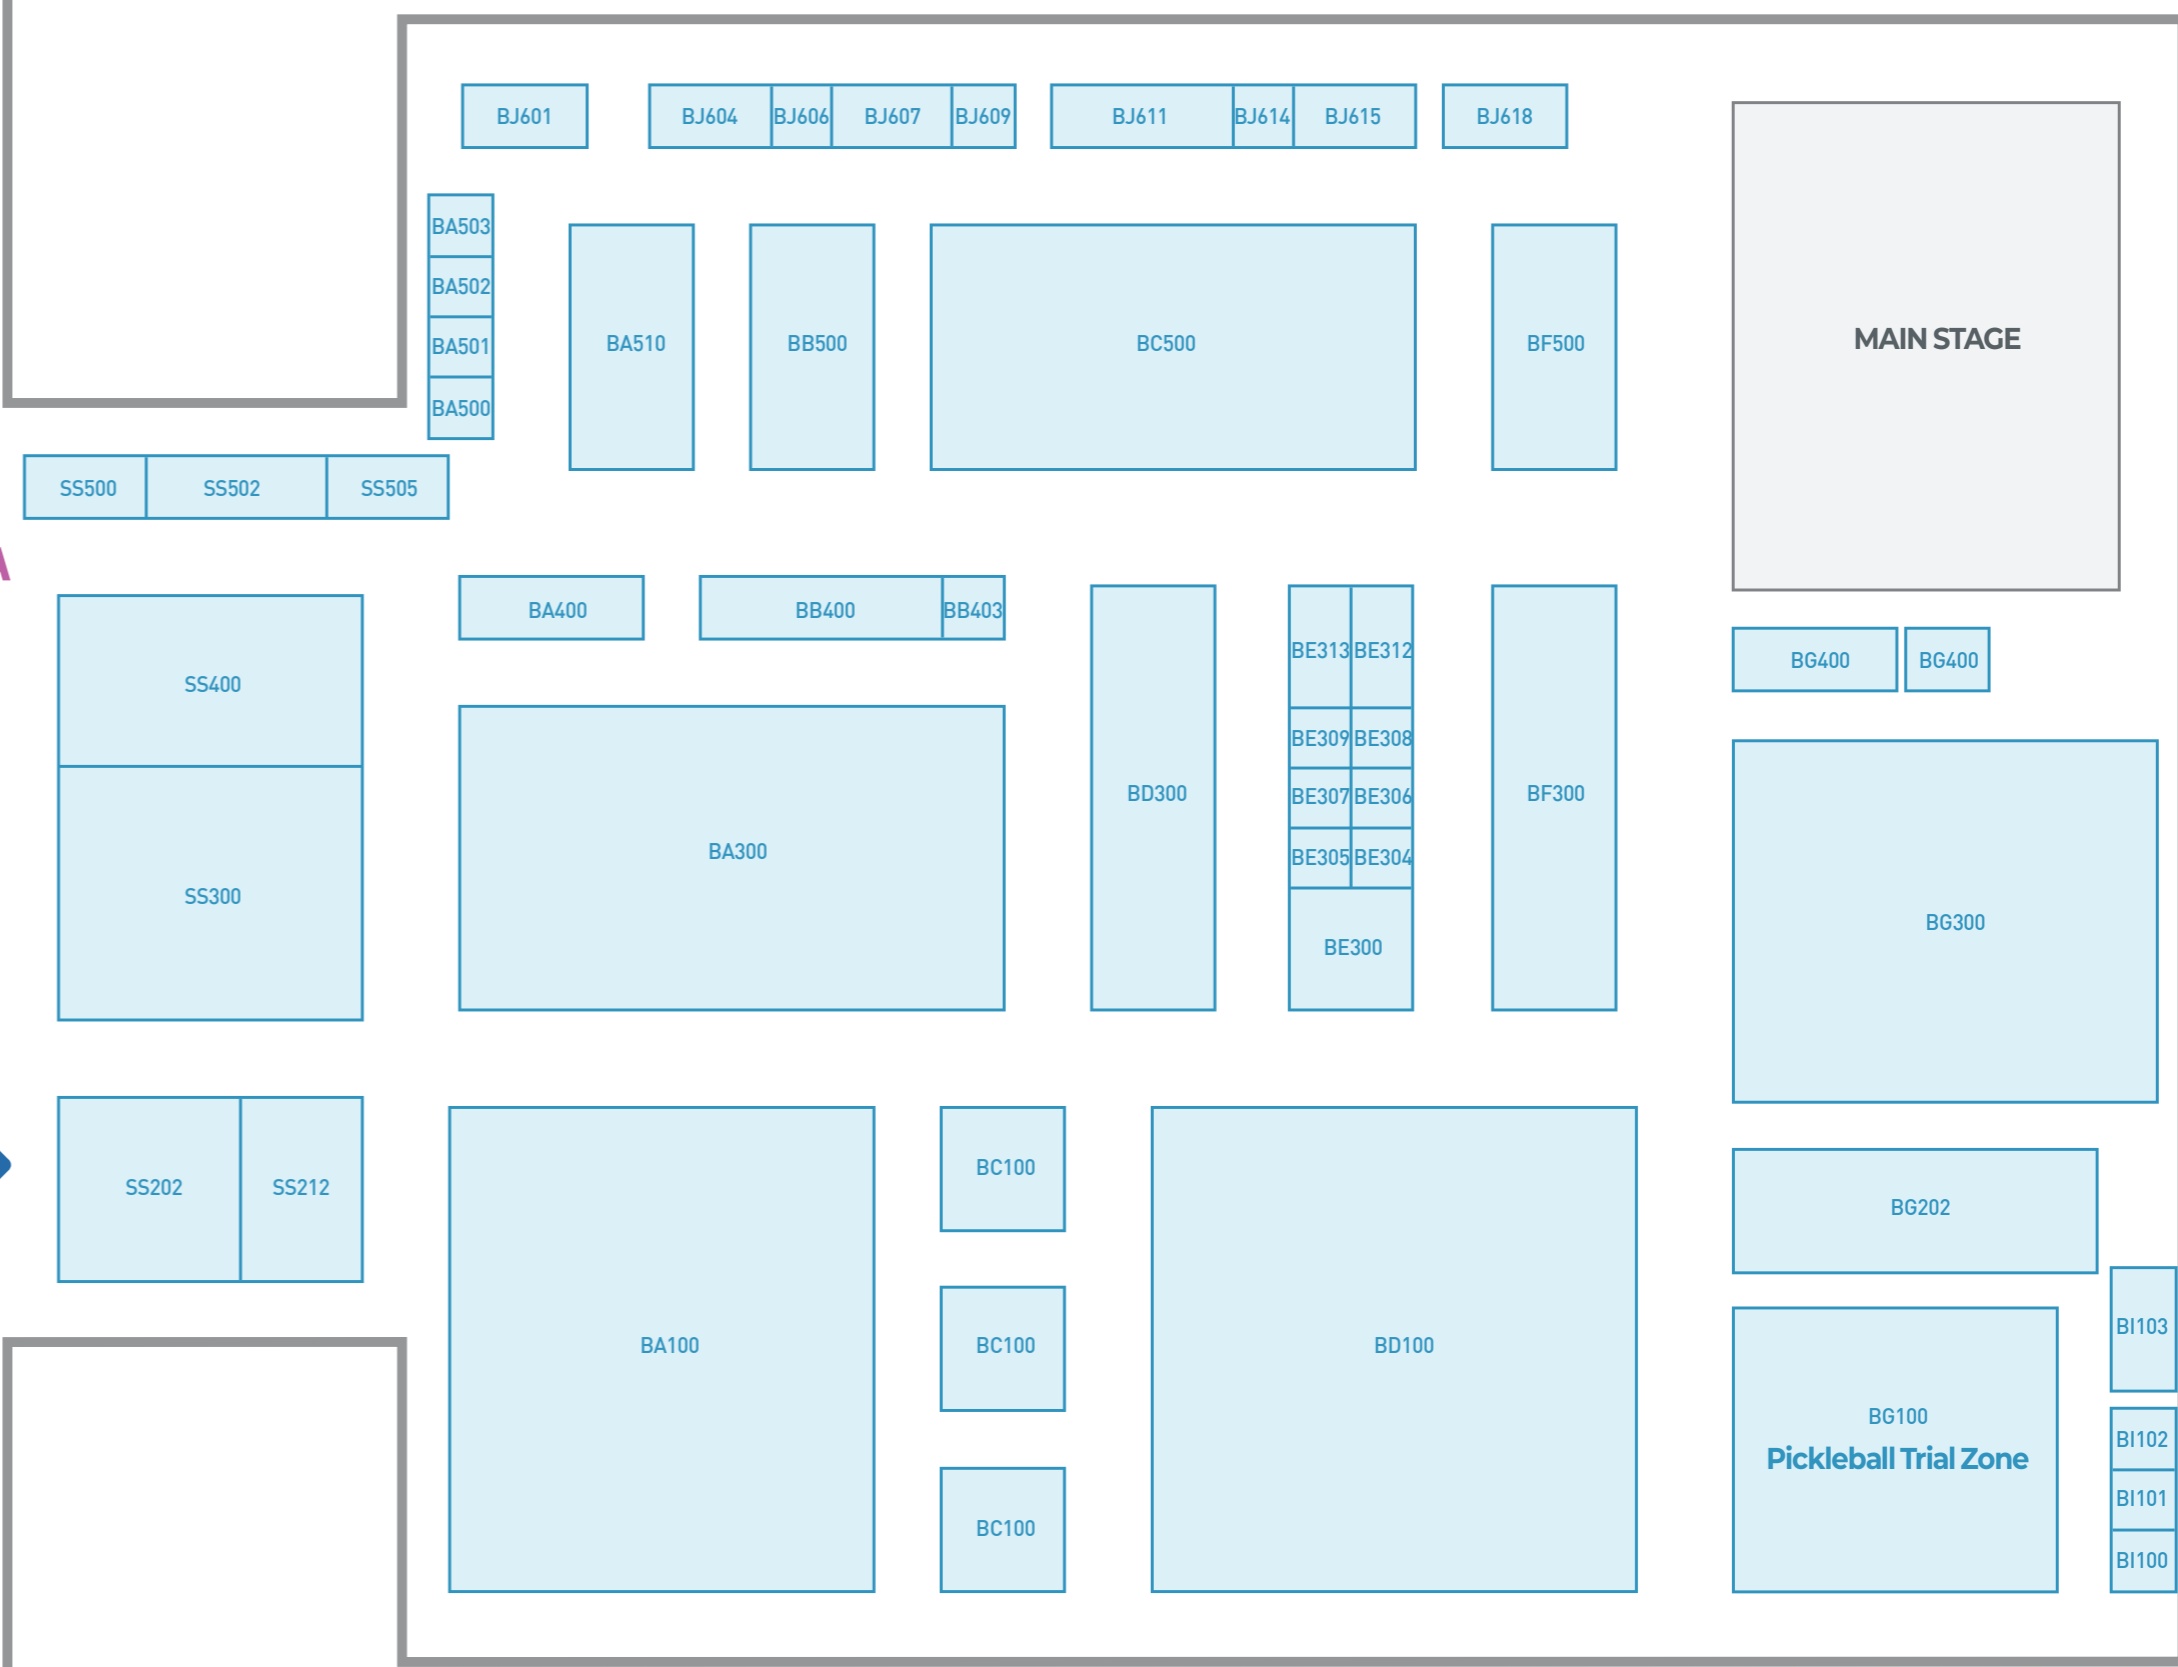

뉴스포츠(피클볼) 체험관 Booth No. BG100
 • 일 시, 3월 26일(목) ~ 3월 29일(일), 10:00 ~ 18:00 (단, 29일(일)은 10:00 ~ 17:00)
 • 주 관, 대한피클볼협회

SPOEX2026 무대 프로그램

시간	3월 26일(목)	3월 27일(금)	3월 28일(토)	3월 29일(일)
08:00 ~ 08:30				
08:30 ~ 09:00				
09:00 ~ 09:30				
09:30 ~ 10:00				
10:00 ~ 10:30		모닝 댄스 업 바레 (정유승, 최유빈)	번아웃 회복을 위한 집중 이완 전터 명상 (김시아)	고교/대학 보디빌딩대회, 미즈피트니스대회
10:30 ~ 11:00		리셋바디 (이아람)	헬니버스 위촉식 [행사대자 선정]	
11:00 ~ 11:30		권력툰테 바디트레이닝 (박다운, 박은주)		
12:00 ~ 12:30		PMc 필라테스대회 설명회 및 공연 (조애라)		
13:00 ~ 13:30	TRI-BREAK 전국댄스대회			
13:30 ~ 14:00				
14:00 ~ 14:30		다이나믹 댄스 바레 (조애라)	고교/대학 보디빌딩대회, 미즈피트니스대회	스텝박스 워크아웃
14:30 ~ 15:00				
15:00 ~ 15:30		다리뿔기 클래스 (정하음)		줌바 페스티벌
15:30 ~ 16:00				
16:00 ~ 16:30				
16:30 ~ 17:00				
17:00 ~ 17:30		줌바 (Jenny han, Tanya)		
17:30 ~ 18:00				

3F Hall C

SPOEX2026 관람동선
2026서울국제스포츠레저산업전

만족도 설문조사 EVENT

여러분의 의견을 들려주세요!

설문조사를 참여해주신 분들께 **추첨을 통해 음료 기프티콘**을 드립니다.

이벤트 기간 2026.03.26 ~ 03.31

1F Hall A

1F Hall B

← HALL A

HALL B →