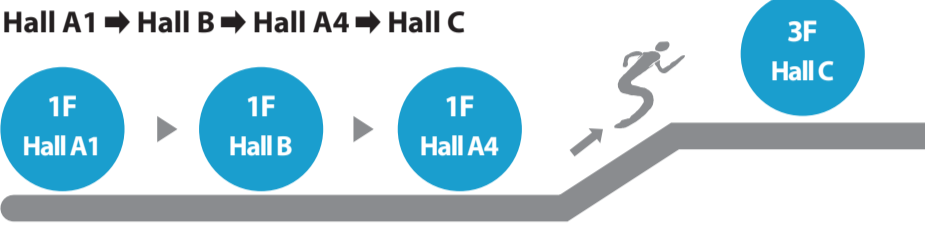

SPOEX 2026

Seoul International Sports & Leisure Industry Show
2026서울국제스포츠레저산업전

2026. 3. 26(THU) - 29(SUN) | coex

주최 **KSPON** 한국체육진흥공단 | 후원 **KITA** 한국무역협회 | 후원 문화체육관광부 | 후원 산업통상부

전시회개요

명 칭 2026 서울국제스포츠레저산업전(SPOEX2026)
 기 간 2026년 3월 26일(목) ~ 29일(일), 4일간
 장 소 서울시 강남구 COEX Hall A, B, C
 규 모 300개사 1,763부스 *스포츠산업 채용박람회 참가기업 별도
 주 최 **KSPON** 한국체육진흥공단 | **KITA** 한국무역협회
 후 원 문화체육관광부 | 산업통상부
 주 관 **K FAIRS**
 파 트 너 **SPOEX**
 관 련 단 체 대한수중·핀수영협회, 대한피트니스전문가협회, 한국프로스포츠협회, 한국스포츠산업협회, 대한보디빌딩협회

전시장 구성

- Hall A·B(1F) : 헬스/피트니스, 스포츠용품, 헬스케어, 스포츠영양(뉴트리션), 스포츠의류/아웃도어, 피클볼 체험존, 메인무대
- Hall C(3F) : 수중·수상스포츠, 스포츠관광, 스포츠산업채용박람회, KSPON홍보관, AI+SPO-TECH 특별관, 수출상담장

주요행사

행사명	일시	장소
스포츠산업 채용박람회	3.26(목)~3.28(토)	코엑스 C홀
해외바이어 초청 수출상담회	3.26(목)~3.27(금)	코엑스 C홀
스포츠 투자자 초청 투자 매칭 상담회	3.27(금)	코엑스 2층 스타트업 브랜치
대한수중·핀수영협회세미나	3.26(목)~3.27(금)	코엑스 C홀, 세미나실 307호
스포츠산업 포럼	3.26(목)~3.27(금)	세미나실 403호
서울즈 피트니스콘벤션	3.28(토)~3.29(일)	코엑스 E홀, 세미나실 308, 402호
고교/대학 보디빌딩대회, 미즈피트니스대회	3.28(토)~3.29(일)	전시장 내 메인무대(B홀)
헬니버스 클래스	3.27(금)~3.28(토)	전시장 내 메인무대(B홀)