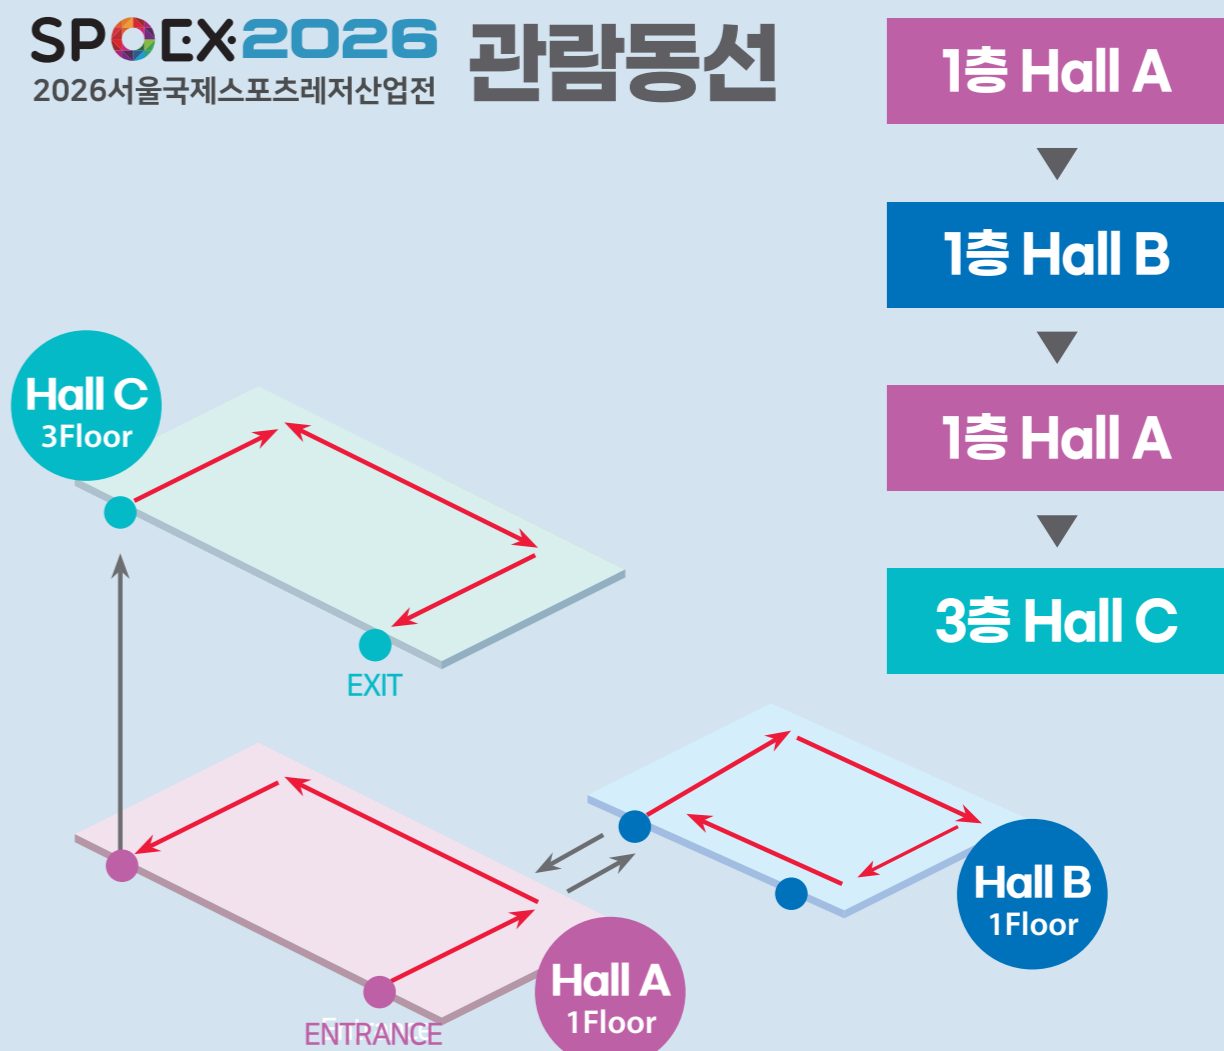

3F Hall C

SPOEX2026 관람동선
2026서울국제스포츠레저산업전

만족도 설문조사 EVENT

여러분의 의견을 들려주세요!

설문조사를 참여해주신 분들께 **추첨을 통해 음료 기프티콘**을 드립니다.

이벤트 기간 2026.03.26 ~ 03.31

1F Hall A

1F Hall B