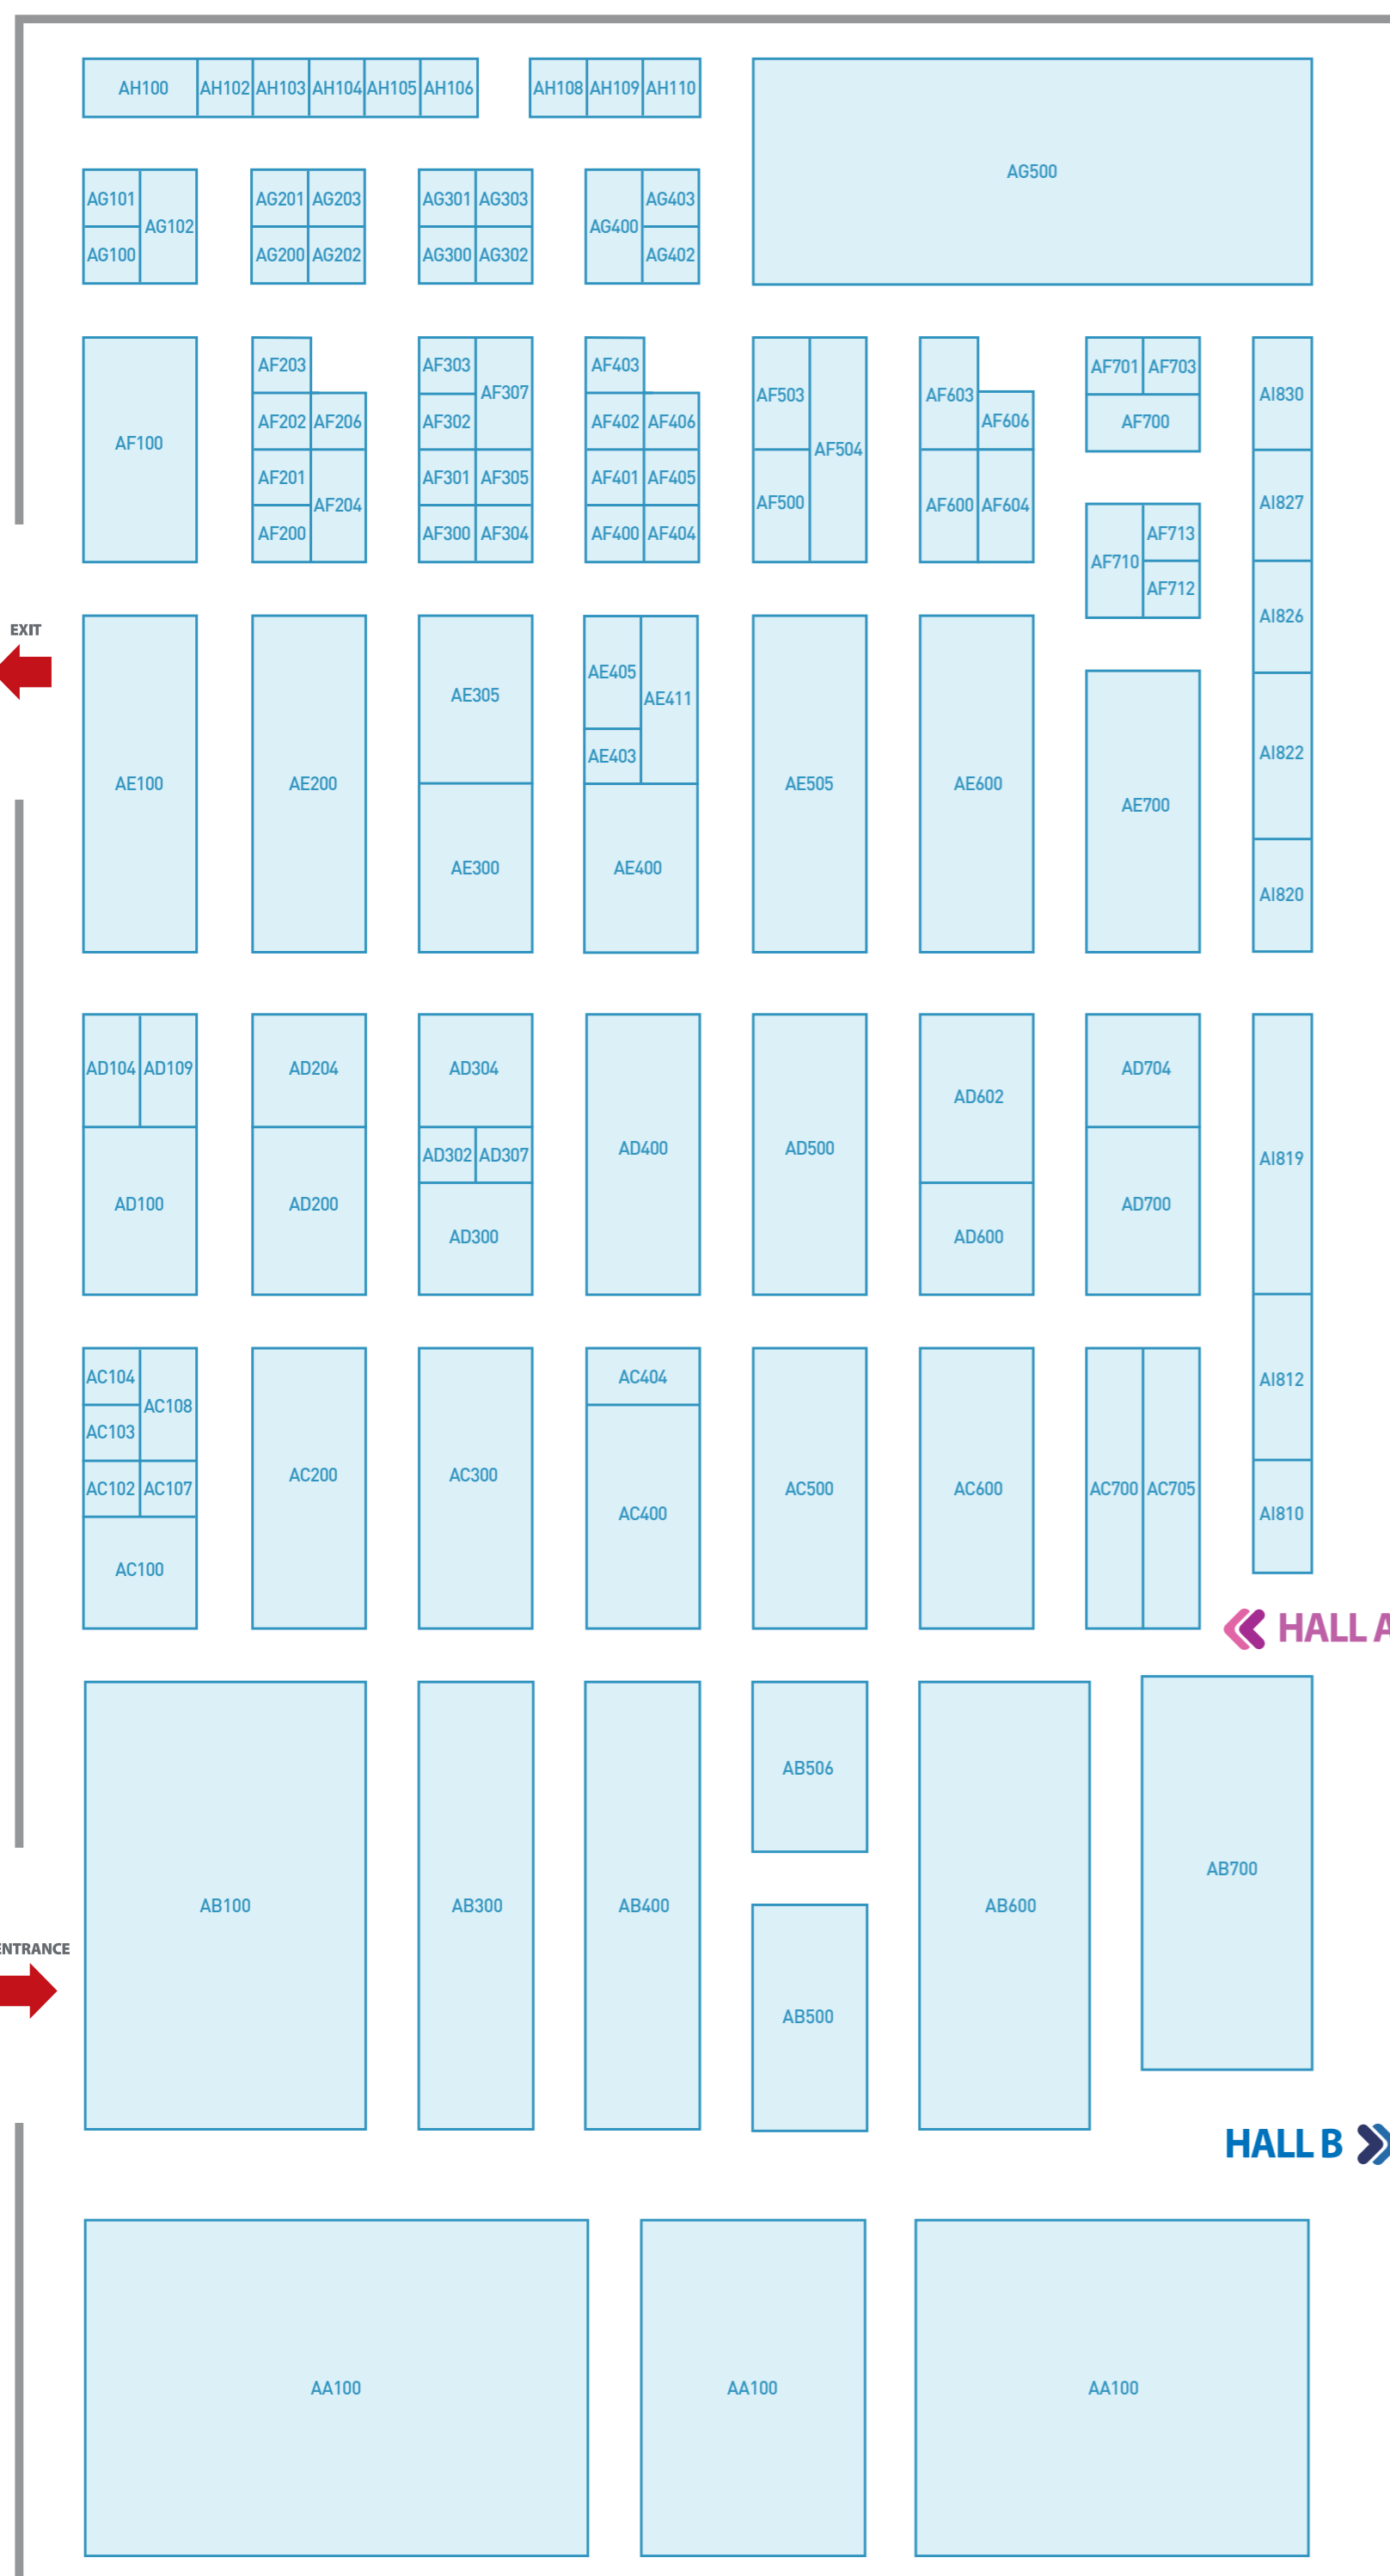

전시장 구성

- Hall A·B(1F) : 헬스/피트니스, 스포츠용품, 헬스케어, 스포츠영양(뉴트리션), 스포츠의류/아웃도어, 피클볼 체험존, 메인무대
- Hall C(3F) : 수중·수상스포츠, 스포츠관광, 스포츠산업채용박람회, KSPON홍보관, AI+SPO-TECH 특별관, 수출상담장

주요행사

행사명	일시	장소
스포츠산업 채용박람회	3.26(목)~3.28(토)	코엑스 C홀
해외바이어 초청 수출상담회	3.26(목)~3.27(금)	코엑스 C홀
스포츠 투자자 초청 투자 매칭 상담회	3.27(금)	코엑스 2층 스타트업 브랜치
대한수중·핀수영협회세미나	3.26(목)~3.27(금)	코엑스 C홀, 세미나실 307호
스포츠산업 포럼	3.26(목)~3.27(금)	세미나실 403호
서울즈 피트니스콘벤션	3.28(토)~3.29(일)	코엑스 E홀, 세미나실 308, 402호
고교/대학 보디빌딩대회, 미즈피트니스대회	3.28(토)~3.29(일)	전시장 내 메인무대(B홀)
헬니버스 클래스	3.27(금)~3.28(토)	전시장 내 메인무대(B홀)

CKLZ 피트니스 콘벤션 E홀, 308호, 402호
 • 일 시, 2026년 3월 28일(토) ~ 3월 29일(일), 10:00 ~ 18:00
 • 주 관, (사)대한피트니스전문가협회 | • 문의처, 서울즈(CKLZ) T.02-565-9924

대한수중·핀수영협회 세미나 Booth No. CE400, 세미나실 307호
 • 일 시, 2026년 3월 26일(목) ~ 3월 29일(일), 10:00 ~ 18:00 (단, 29일(일)은 10:00 ~ 17:00)
 • 주 관, 대한수중·핀수영협회 | • 문의처, 대한수중·핀수영협회 T.02-420-4293

뉴스포츠(피클볼) 체험관 Booth No. BG100
 • 일 시, 3월 26일(목) ~ 3월 29일(일), 10:00 ~ 18:00 (단, 29일(일)은 10:00 ~ 17:00)
 • 주 관, 대한피클볼협회

SPOEX2026 무대 프로그램

시간	3월 26일(목)	3월 27일(금)	3월 28일(토)	3월 29일(일)
08:00 ~ 08:30				
08:30 ~ 09:00				
09:00 ~ 09:30				
09:30 ~ 10:00				
10:00 ~ 10:30		모닝 댄스 업 바레 (정유승, 최유빈)	번아웃 회복을 위한 집중 이완 전터 명상 (김시아)	고교/대학 보디빌딩대회, 미즈피트니스대회
10:30 ~ 11:00		리셋바디 (이아람)	헬니버스 위촉식 [행사대자 선정]	
11:00 ~ 11:30		권력툰테 바디트레이닝 (박다운, 박은주)		
12:00 ~ 12:30		PMc 필라테스대회 설명회 및 공연 (조애라)		
13:00 ~ 13:30	TRI-BREAK 전국댄스대회			
13:30 ~ 14:00				
14:00 ~ 14:30		다이나믹 댄스 바레 (조애라)	고교/대학 보디빌딩대회, 미즈피트니스대회	스텝박스 워크아웃
14:30 ~ 15:00				
15:00 ~ 15:30		다리뿔기 클래스 (정하음)		줌바 페스티벌
15:30 ~ 16:00				
16:00 ~ 16:30				
16:30 ~ 17:00				
17:00 ~ 17:30		줌바 (Jenny han, Tanya)		
17:30 ~ 18:00				

3F Hall C

SPOEX2026 관람동선
2026서울국제스포츠레저산업전

만족도 설문조사 EVENT

여러분의 의견을 들려주세요!

설문조사를 참여해주신 분들께 **추첨을 통해 음료 기프티콘**을 드립니다.

이벤트 기간 2026.03.26 ~ 03.31

1F Hall A

1F Hall B